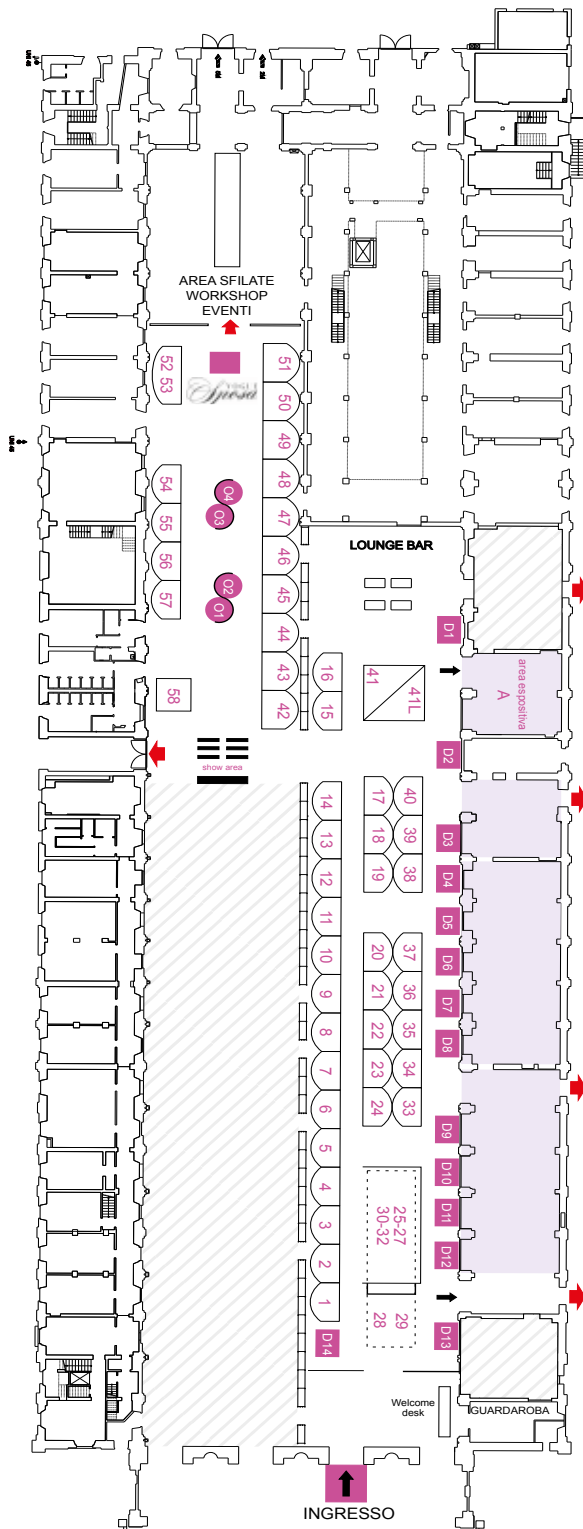

Organizzazione: JOY Sposi Firenze - 333 9782648
info@joysposi.it - segreteria@joysposi.it
www.joysposi.it